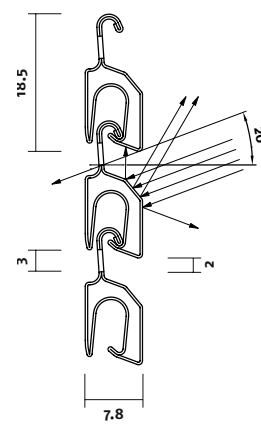

## s\_onro® Aussenansicht

s\_onro® outside view

### Lamellen geöffnet

Lamellar pulled

M 1:1

### Lamellen geschlossen

Lamellar closed

M 1:1

#### **Technische Basisdaten:**

Breite von 60 cm  
bis 240 cm  
Höhe bis 300 cm  
Fläche: max. 6 m<sup>2</sup>