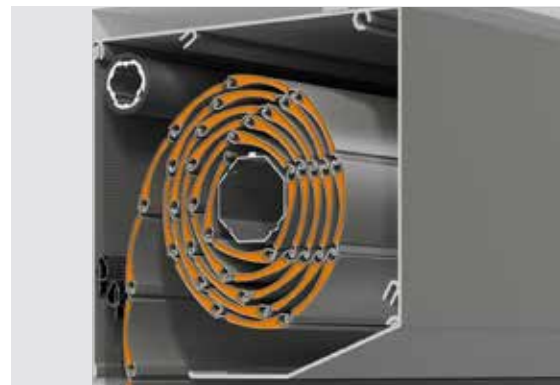

Fallschutz mit ungetrübtem Ausblick

ROMA Absturzsicherung

Der Trend zu raumhohen Verglasungen macht wirksame Absturzsicherungen am Fenster unerlässlich. Die integrierte Absturzsicherung von ROMA vereint maximale Sicherheit mit stilvollem Design. Durch die gläserne Balustrade bleibt Ihr Ausblick nach draußen uneingeschränkt erhalten. Sie sorgt außerdem für ein Vielfaches an Tageslicht und beschert Ihnen so ein hohes Wohlfühlklima.

Integrierte Glas-Absturzsicherung im Vorbaurollladen

Hausverbot für lästige Plagegeister

Insektenschutz

ROMA Rollläden sind kombinierte Alleskönner. Mit dem optional vollintegrierten Insektenschutz-Rollo sperren Sie mit einem Handgriff lästige Insekten aus. Wenn Sie es tagsüber oder in der kalten Jahreszeit nicht mehr brauchen, verschwindet das Gewebe zur Gänze im Rollladenkasten. Viele ROMA Rollläden können mit Insektenschutz ausgestattet werden – sogar nachträglich.