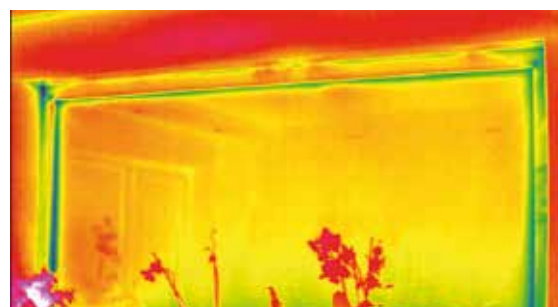

Die Wärme bleibt im Haus – Rot zeigt die perfekte Wärmedämmung nach Tausch des Rollladensystems.